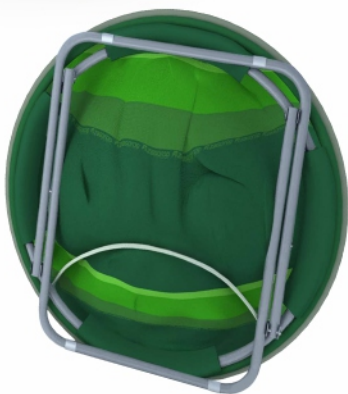

К304 Кресло-гриб

Размер, см: 76x76x76
Вес, кг: 3,45
Кол-во в упаковке, шт: 6
Ø трубы, мм: 22

Страна производитель:

РОССИЯ