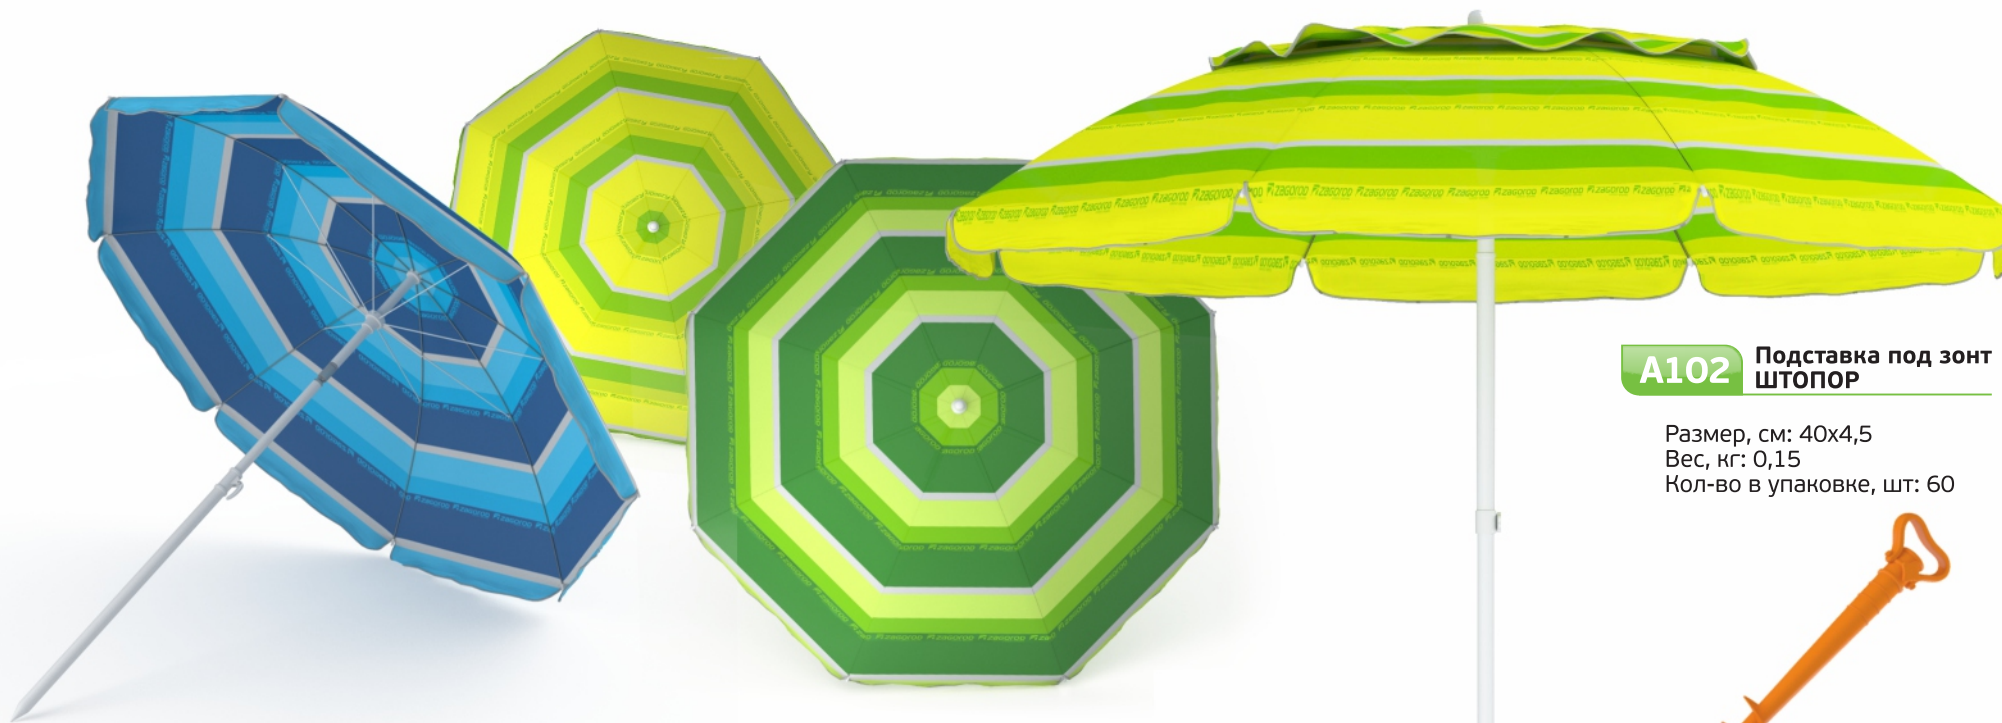

Z160 Зонт пляжный в чехле

Диаметр, см: 160
Вес, кг: 0,80
Кол-во в упаковке, шт: 12

Z200 Зонт пляжный в чехле

Диаметр, см: 200
Вес, кг: 1,15
Кол-во в упаковке, шт: 12

Z300 Зонт пляжный в чехле

Диаметр, см: 300
Вес, кг: 4,05
Кол-во в упаковке, шт: 6