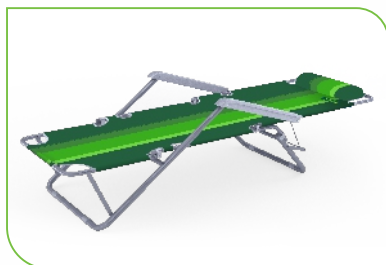

Страна производитель:

РОССИЯ

Варианты расцветок:

214 blue 314 classic green

FOREST914 WOOD1014

K201 Шезлонг двухпозиционный

Размер, см: 153х60х79
Вес, кг: 5,00
Кол-во в упаковке, шт: 4
Ø трубы, мм: 25 и 19

Варианты расцветок:

314 classic green 214 blue green

Вариант трансформации

K101 Шезлонг инерционный

Размер, см: 95х64х112,5
Вес, кг: 7,85
Кол-во в упаковке, шт: 2
Ø трубы, мм: 25 и 19

Варианты расцветок:

314 classic green 214 blue green